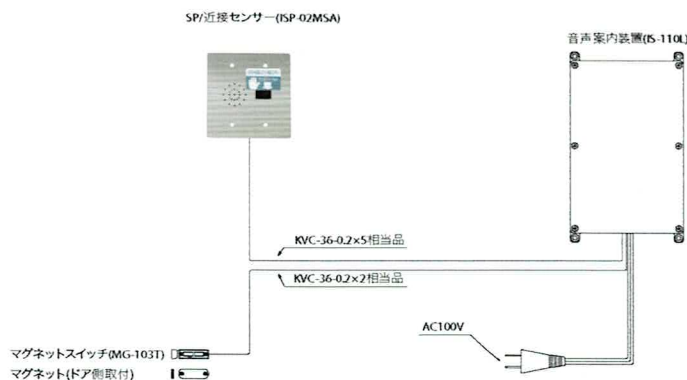

【特長】

- ★ 入室する時、ドアを閉めると設備の概略を音声にて便座位置より案内します。
ドア開又は閉の時のみ信号をうけるため、何度も音声は流れることはありません。
- ★ 案内の後およそ5秒程度軽い水の音が流れ、便座の位置と手を近づける位置がわかるようになっています。
- ★ 便座に座り手を近づけると、詳しい案内を聞くことができ、何度でも聞くこともできます。
- ★ ISP-02MSA は、2口用スイッチ BOX に対応しています。(埋込 / 露出共用)
埋込 BOX の場合は、壁とフラットであり、外観もすっきりします。

IS-110L2 型構成

マグネットスイッチ (MG-103T)

動作距離	20mm 以内
マグネット部	厚み 2 mm (超薄型 / クロス扉に使用可能)
開閉寿命	100 万回
取付方法	露出設置
外 観	ABS 樹脂 (ホワイト)

スピーカー / 近接センサー (ISP-02MSA)

2口スイッチ BOX 仕様 (埋込 / 露出 BOX 共用)	
薄型露出 BOX の奥行きに対応	
当社推奨の薄型露出 BOX では、ISP-02MSA 含め奥行 34 mm (スイッチ BOX は含まず / 工事用)	
近接センサー動作距離	10 cm 以内で作動 (赤外線)
外 観	SUS (ヘアライン) 105 (W) × 120 (H) 取付用ビス 4 本付属
引 出 線	スピーカー / 近接センサー 5 線 (10 cm 長)
設 置 場 所	便房内便器横壁 GL より 100 cm 程度の位置

案内装置本体 (IS-110L)

入 力	ドアセンサ (マグネットスイッチ) ×1 近接センサー (ISP-02MSA 内) ×1
出 力	スピーカー (ISP-02MSA 内) ×1
外 観	外形寸法 175 (W) × 280 (H) × 89 (D) mm (取付足含む) ポリカーボネート (ホワイトグレー)
電 源	AC100V 0.3A 以下
重 量	約 1Kg
設 置 場 所	壁上部

【動作】