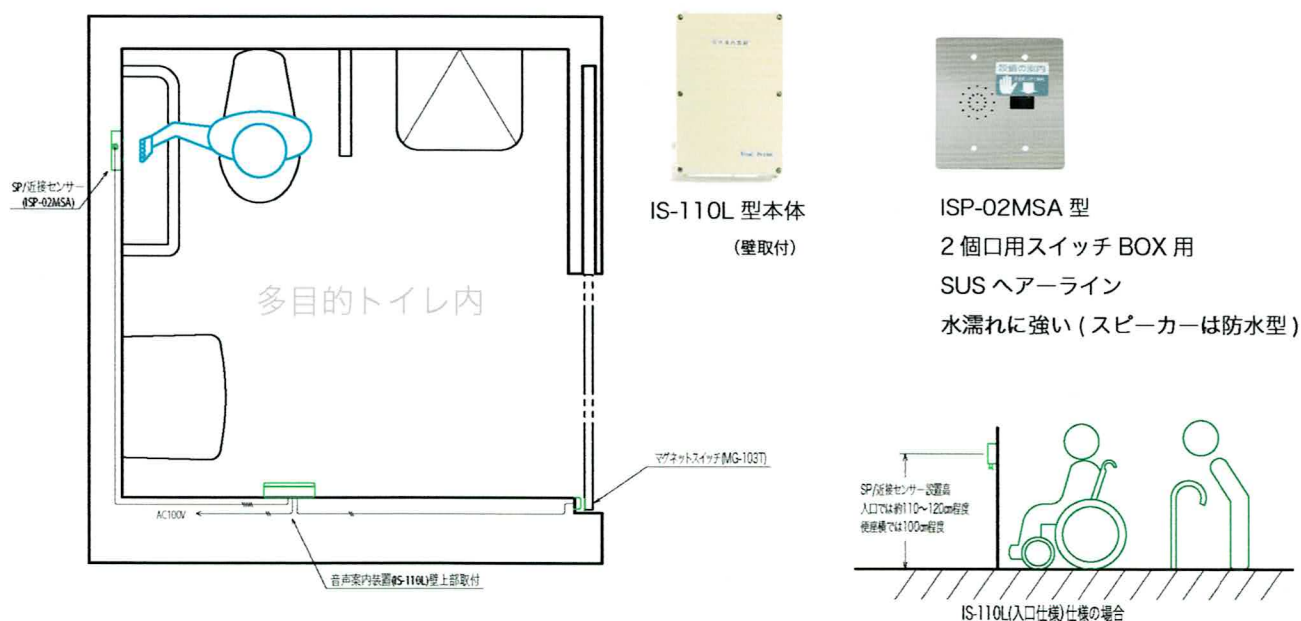

トイレ設備案内装置

お年寄りや車いすの方たちなどが安心して多目的トイレを利用できるお手伝いをします。音声の案内には手を近づけるだけ・・・

IS-110L2 型

【概要】

多目的トイレは、お年よりの方からさまざまな障害を持っている方々まで、幅広く利用できる設備です。本設備は、気持ち良く、気軽に利用できるよう 入口にて便房内の情報を音声にて案内するとともに、便座利用時に周りの利用方法を案内出来る設備です。
便座横のスピーカー / センサー部と本体とは分離型であり埋込型にすると壁にフラットですっきり。
便座に座ったまま、手を近づけるだけで案内をします。
他国語対応も別途可能です。

【特長】

- ★ 入室する時、ドアを閉めると設備の概略を音声にて便座位置より案内します。
ドア開又は閉の時のみ信号をうけるため、何度も音声は流れることはありません。
- ★ 案内の後およそ5秒程度軽い水の音が流れ、便座の位置と手を近づける位置がわかるようになっています。
- ★ 便座に座り手を近づけると、詳しい案内を聞くことができ、何度でも聞くこともできます。
- ★ ISP-02MSA は、2口用スイッチ BOX に対応しています。(埋込 / 露出共用)
埋込 BOX の場合は、壁とフラットであり、外観もすっきりします。

IS-110L2 型構成

マグネットスイッチ (MG-103T)

動作距離	20mm 以内
マグネット部	厚み 2 mm (超薄型 / クロス扉に使用可能)
開閉寿命	100 万回
取付方法	露出設置
外 観	ABS 樹脂 (ホワイト)

スピーカー / 近接センサー (ISP-02MSA)

2口スイッチ BOX 仕様 (埋込 / 露出 BOX 共用)	
薄型露出 BOX の奥行きに対応	
当社推奨の薄型露出 BOX では、ISP-02MSA 含め奥行 34 mm (スイッチ BOX は含まず / 工事用)	
近接センサー動作距離	10 cm 以内で作動 (赤外線)
外 観	SUS (ヘアライン) 105 (W) × 120 (H) 取付用ビス 4 本付属
引 出 線	スピーカー / 近接センサー 5 線 (10 cm 長)
設 置 場 所	便房内便器横壁 GL より 100 cm 程度の位置

案内装置本体 (IS-110L)

入 力	ドアセンサ (マグネットスイッチ) ×1 近接センサー (ISP-02MSA 内) ×1
出 力	スピーカー (ISP-02MSA 内) ×1
外 観	外形寸法 175 (W) × 280 (H) × 89 (D) mm (取付足含む) ポリカーボネート (ホワイトグレー)
電 源	AC100V 0.3A 以下
重 量	約 1Kg
設 置 場 所	壁上部

【動作】