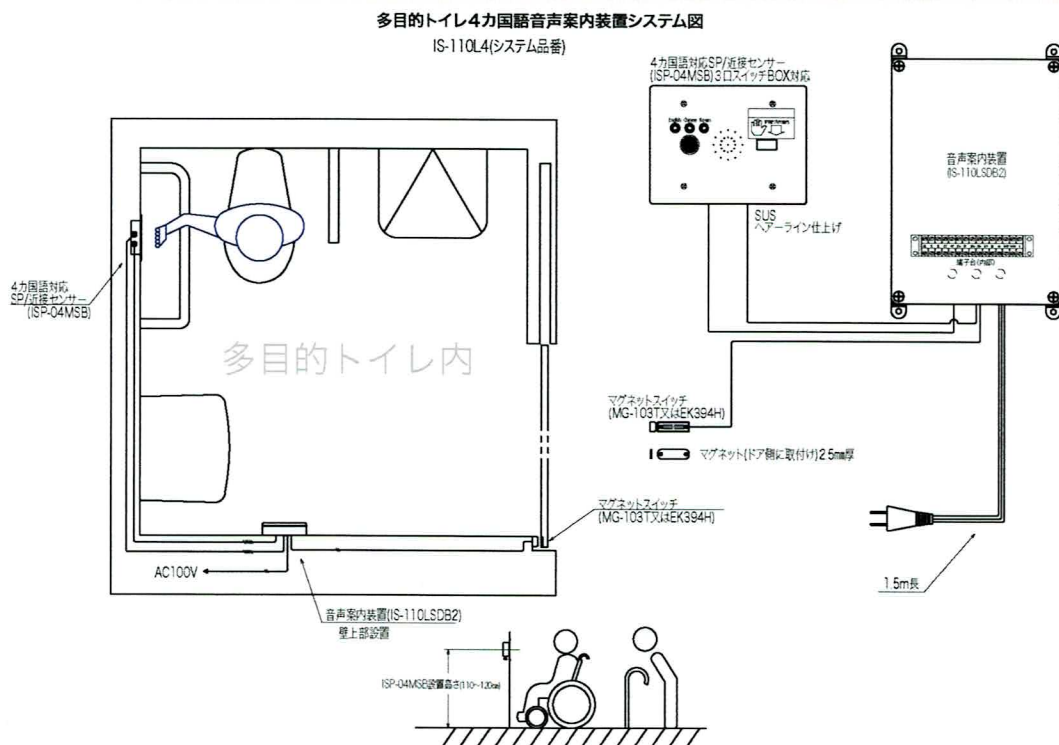

トイレ音声案内装置 (4カ国語対応型)

お年寄りや車いすの方など障がい者の方たちが安心して多目的トイレを利用できるお手伝いをします。
音声案内には手の平を近づけるだけです（日本語）。英・中・韓は押しボタンにて選択します。

IS-110L4 型

【概要】

多目的トイレは、お年よりの方からさまざまな障害を持っている方々まで、幅広く利用できる設備です。
本設備は、視力が不自由な方々からお年寄りの人たちまで、気軽に気持ちよく利用できるように
便房内に入った位置で鍵や便座位置など概略を案内し、便座利用時に回りの利用方法など案内できる設備です。
便座横のスピーカー / センサー部と本体とは分離型であり埋込型にすると壁にフラットですっきり。
便座に座ったまま、手の平を近づけるだけで案内をします（日本語） 英語・中国語・韓国語は押しボタンにて
選択します。（LED 赤：英語 黄：中国語 青：韓国語）

【特長】

- ★ 入室する時、ドアを開又は閉にて鍵位置や便座位置を音声にて案内します。
ドアセンサー（マグネットスイッチ）を使用しているため、何度も音声が行くことはありません。
- ★ 案内の後およそ5秒程度水の音（波打ち際）が流れ、便座の位置が目の不自由な人にもわかります。
- ★ 便座に座り手の平を近づけると、詳しい案内を聞くことができ、何度でも聞くこともできます。
日本語は非接触センサーで、多の3カ国語（英・中・韓）は、押しボタンを押して選択します。
- ★ ISP-04MSB は、3口用スイッチBOXに対応しています。（埋込 / 露出共用）
埋込BOXの場合は、壁とフラットであり、外観もすっきりします。

IS-110L4 型構成

マグネットスイッチ (MG-103T 又は EK394H)

動作距離	20mm 以内
マグネット部	厚み 2.0~2.5 mm (超薄型可動扉に取付)
開閉寿命	100 万回
取付方法	露出設置
外 観	ABS 樹脂

スピーカー / 近接センサー (ISP-04MSB)

3口スイッチ BOX 仕様 (埋込 / 露出 BOX 共用)

薄型露出 BOX の奥行きに対応

当社推奨の薄型露出 BOX では、ISP-04MSB 含め奥行 34 mm

重 量 約 1Kg

設 置 場 所 壁上部

【動作】

ドアセンサ開又は閉の信号により、概略の音声案内と便器位置であることの水の音が流れます。

この概略案内は、日・英・中・韓の4カ国語により案内します。

便座位置で詳しい案内を聞く場合、手の平を近づけると、音声で設備の詳細案内 (日本語) を行ない、英・中・韓の案内は黄色押しボタンを1回押すと英語、再度押すと中国語、更に再度押すと韓国語での音声案内を行なうと同時に LED 点灯にて英・中・韓を知らせます。