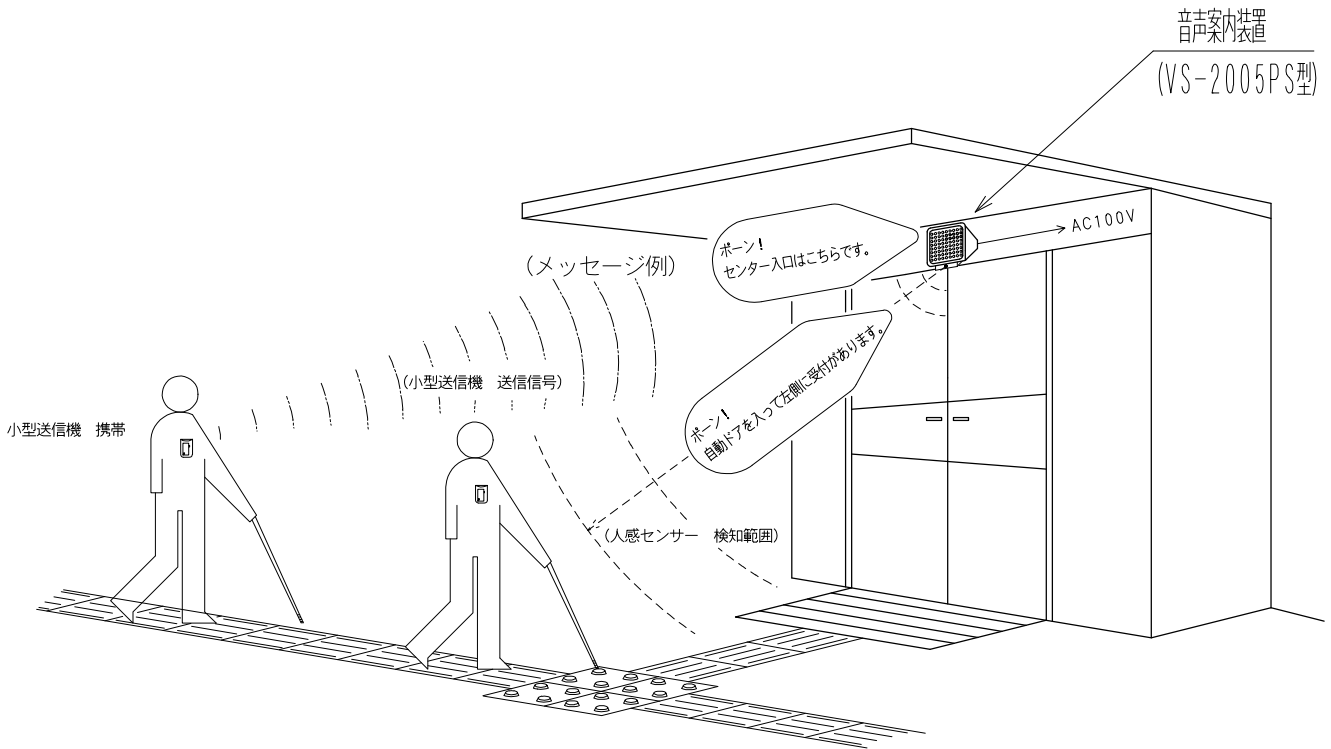

＜＜音声案内装置の設置参考例＞＞

日常生活用具の小型送信機の送信電波を受信（VS-2005PS）すると音声案内1を行います。
 人感センサーの範囲に入ると音声案内2を行います。

小型送信機：交通弱者用信号機対応				名 称 図 番	アイラス	
					音声案内装置	
					人感センサー仕様	
版	年月日	設計	調査	変 更 内 容		
設計	2014 5, 14	T・N	製図	T・N	承認	ウツミ株式会社