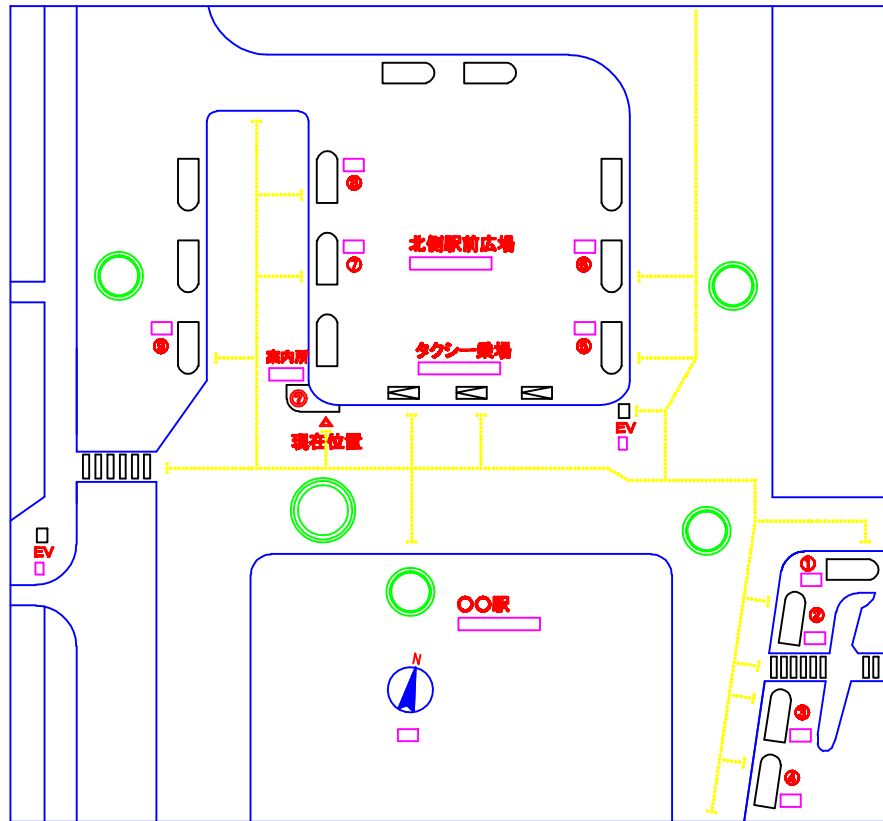

駅前広場音声触知図案内

施設案内

音声による乗場の案内をしております。
ボタンを押してご利用ください。

- 北側駅前広場全体案内
- OO電車改札口
- OOプラザ
- タクシー乗場

乗場案内

OOバス

▽▽バス

右神内のOO又は▽▽バスのボタンを
押してから行き先のバス停順文字ボタンを
押すとバス乗場を案内します。

音声案内停止

: 押しボタンスイッチ

: 押しボタンスイッチ

: 点字位置

工号	駅前広場周辺設備	図号	00UzmiT0002
種別	音声触知図案内板前面図	版次	S-1 (印刷時尺慮変更)
設計年月日	2009年11月20日	ウツミ株式会社	
T・N			