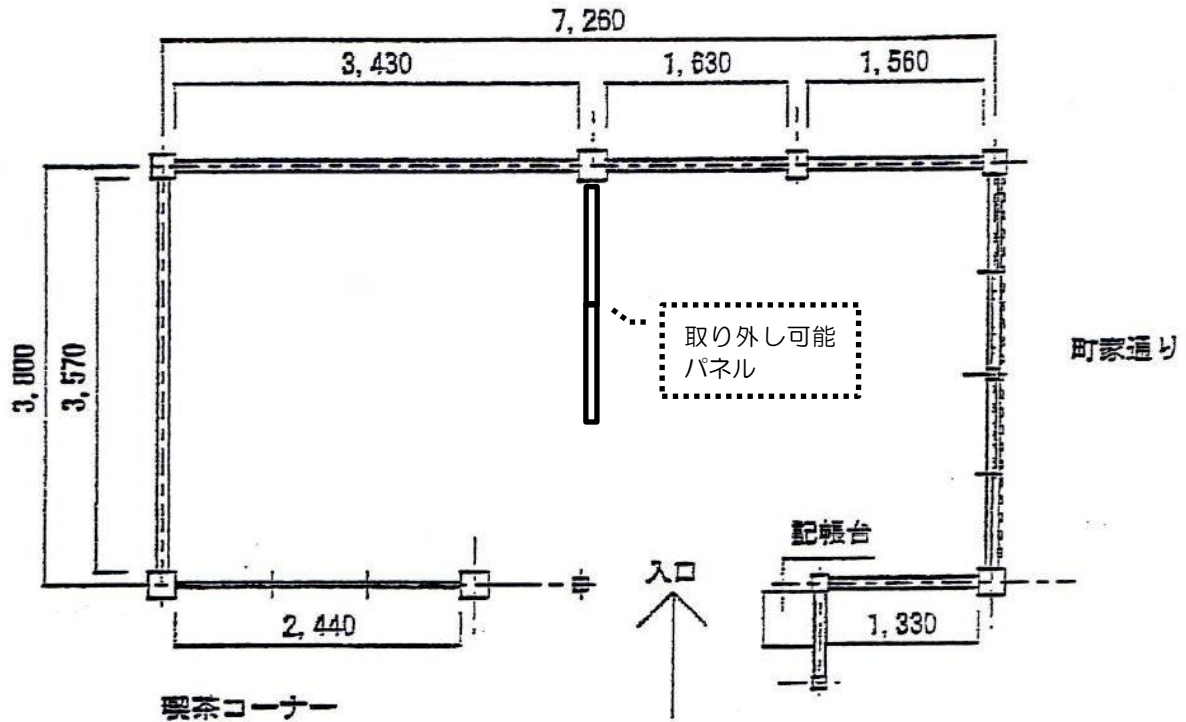

ギャラリー平面図

備品リスト

品名	寸法・型式	数量
折りたたみテーブル	W 1,800 × D 450 × H 700	8
格子戸テーブル	W 1,700 × D 850 × H 650	1
テーブル	W 1,200 × D 750 × H 660	1
テーブルクロス (焦げ茶色)	—	4
テーブルクロス (藍、赤、黄色等)	—	5
吊りワイヤー	L 1,000	20
ピクチャーフック (Xフック)	一本釘	11
	二本釘	16
虫ピン、押しピン	—	多数
虫ピン用ハンマー	—	1
外部用展示案内板 (当方にて作製)	A 3横サイズ 又は W 500 × H 300	2