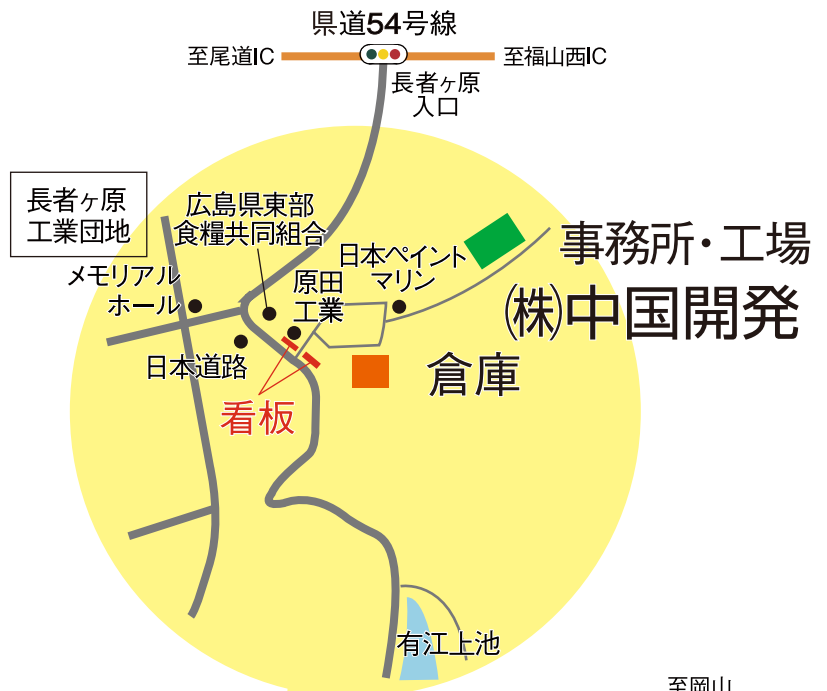

株式会社 中国開発
ACCESS MAP

事務所・工場 広島県尾道市西藤町字志村 75-132	倉庫 広島県尾道市高須町字有江榎ヶ峠 875-27	電話番号 0848-48-3860
-------------------------------	------------------------------	----------------------