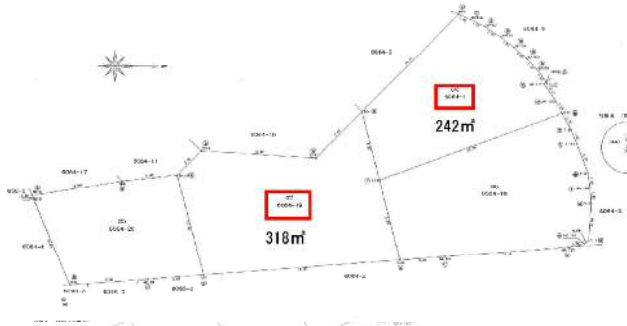

売買

金額

580万円

土地

土地<面積560㎡(169.4坪)>

● 安芸区

阿戸町

バス: 阿戸小学校 徒歩2分

地目	雑種地
権利	所有権
区域区分	都市計画区域外
建ぺい率	
容積率	
法令制限	
地勢	平坦地
現況	駐車場
接道方向	東
設備	上水道・プロパン 下水・水道工事買主負担
学区	阿戸小学校・阿戸中学校
引渡可能日	相談
備考	●一部土砂災害警戒区域内 ●河川浸水想定区域内 ●造成時に埋立てられた石が混入している可能性があります。
取引態様	売主
物件番号	6_1

有限会社 セイビ不動産

TEL 082-427-1970