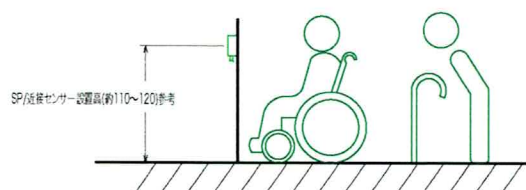

IS-110L 型本体
(壁取付)

ISP-02MSA 型
2 個口用埋込 BOX に組込んだ写真

【特長】

- ★ 入室する時、ドア開けるとおよそ 3 秒後設備の概略を音声にて案内します。
ドア開の時のみ信号をうけるため、何度も音声が流れることはありません。
- ★ 案内の後およそ 5 秒程度軽い音が流れ、手を近づける位置が目の不自由な人にもわかります。
- ★ 概略音声案内後手の平を近づけると、詳しい案内を聞くことができ、何度でも聞くこともできます。
非接触センサーのため、手を近づけるだけで触る必要はありません。
- ★ ISP-02MSA は、2 個口用スイッチ BOX に対応しています。(埋込 / 露出共用)
埋込 BOX の場合は、壁とフラットであり、外観もすっきりします。

IS-110L1 型構成

マグネットスイッチ (MG-103T)

動作距離	20mm
マグネット部	厚み 2 mm (超薄型 / クロス扉に使用可能)
開閉寿命	100 万回
取付方法	露出設置
外 観	ABS 樹脂 (ホワイト)

スピーカー / 近接センサー (ISP-02MSA)

2口スイッチ BOX 仕様 (埋込 / 露出 BOX 共用)	
薄型露出 BOX の奥行きに対応	
当社推奨の薄型露出 BOX では、ISP-02MSA 含め奥行 34 mm (スイッチ BOX は別途ご購入)	
近接センサー動作距離	10 cm以内で作動 (赤外線)
外 観	SUS(ヘアライン) 105(W)×120(H) 取付用ビス 4 本付属 (30mm 長)
引 出 線	スピーカー / 近接センサー 5 線
設 置 場 所	便房内入口 GL より 110~120 cm程度の位置

案内装置本体 (IS-110L)

入 力	ドアセンサ (マグネットスイッチ) ×1
	近接センサー (ISP-02MSA 内) ×1
出 力	スピーカー (ISP-02MSA 内) ×1
外 観	外形寸法 175(W)×280(H)×89(D) mm (取付足含む) ポリカーボネート (ホワイトグレー)
電 源	AC100V 0.3A 以下
重 量	約 1Kg
設 置 場 所	壁上部

【動作】

ドアセンサの開信号により およそ 3 秒後 概略設備の案内 終了後一定時間水の音流れ、目の不自由な方にも便利です。
 詳しい案内を聞く場合 手を近づけると音声で設備の詳細を案内 (タイムラグなし) します。
 他国語の追加対応も可