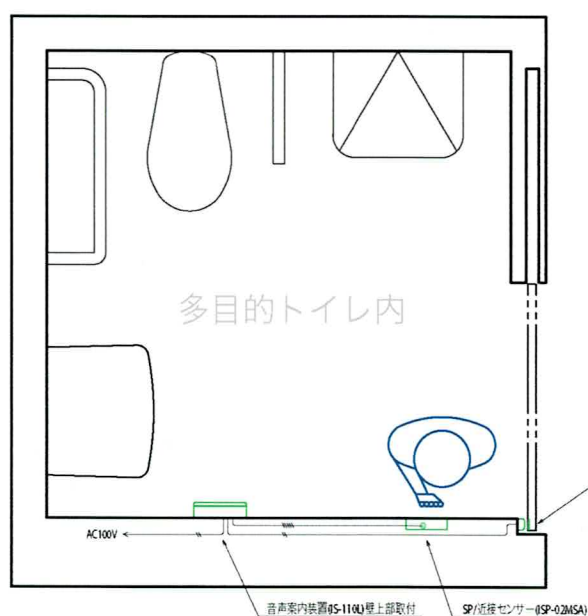

トイレ設備案内装置

IS-110L 1 型

【概要】

多目的トイレは、お年よりの方からさまざまな障害を持っている方々まで、幅広く利用できる設備です。本設備は、視力が不自由な方々からお年寄りの人たちまで、気軽に、気持ち良く利用できるよう入口にて便房内の情報を音声にて案内する設備です。(ユニバーサルデザイン)
多目的トイレに入った時の簡単な案内及び多目的トイレ内設備の配置案内を行ないます。手を近づけるだけで詳細の案内を聞くことができ、埋込型で壁にフラットですっきり。他国語対応も可能です。

IS-110L 型本体
(壁取付)

ISP-02MSA 型
2 個口用埋込 BOX に組込んだ写真

【特長】

- ★ 入室する時、ドア開けるとおよそ 3 秒後設備の概略を音声にて案内します。
ドア開の時のみ信号をうけるため、何度も音声が流れることはありません。
- ★ 案内の後およそ 5 秒程度軽い音が流れ、手を近づける位置が目の不自由な人にもわかります。
- ★ 概略音声案内後手の平を近づけると、詳しい案内を聞くことができ、何度でも聞くこともできます。
非接触センサーのため、手を近づけるだけで触る必要はありません。
- ★ ISP-02MSA は、2 個口用スイッチ BOX に対応しています。(埋込 / 露出共用)
埋込 BOX の場合は、壁とフラットであり、外観もすっきりします。

IS-110L1 型構成

マグネットスイッチ (MG-103T)

動作距離	20mm
マグネット部	厚み 2 mm (超薄型 / クロス扉に使用可能)
開閉寿命	100 万回
取付方法	露出設置
外 観	ABS 樹脂 (ホワイト)

スピーカー / 近接センサー (ISP-02MSA)

2口スイッチ BOX 仕様 (埋込 / 露出 BOX 共用)	
薄型露出 BOX の奥行きに対応	
当社推奨の薄型露出 BOX では、ISP-02MSA 含め奥行 34 mm (スイッチ BOX は別途ご購入)	
近接センサー動作距離	10 cm以内で作動 (赤外線)
外 観	SUS(ヘアライン) 105(W)×120(H) 取付用ビス 4 本付属 (30mm 長)
引 出 線	スピーカー / 近接センサー 5 線
設 置 場 所	便房内入口 GL より 110~120 cm程度の位置

案内装置本体 (IS-110L)

入 力	ドアセンサ (マグネットスイッチ) ×1
	近接センサー (ISP-02MSA 内) ×1
出 力	スピーカー (ISP-02MSA 内) ×1
外 観	外形寸法 175(W)×280(H)×89(D) mm (取付足含む) ポリカーボネート (ホワイトグレー)
電 源	AC100V 0.3A 以下
重 量	約 1Kg
設 置 場 所	壁上部

【動作】

ドアセンサの開信号により およそ 3 秒後 概略設備の案内 終了後一定時間水の音流れ、目の不自由な方にも便利です。
 詳しい案内を聞く場合 手を近づけると音声で設備の詳細を案内 (タイムラグなし) します。
 他国語の追加対応も可