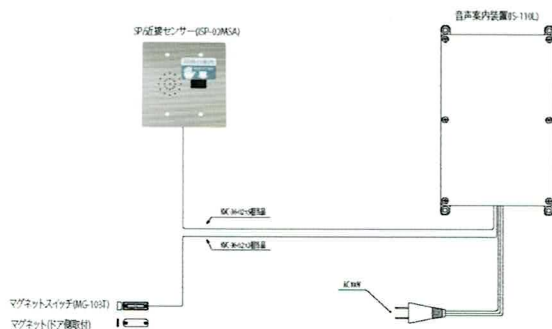

IS-110L 型本体
(壁取付)

ISP-02MSA 型
2 個口用埋込 BOX に組込んだ写真

【特長】

- ★ 入室する時、ドア開けるとおよそ 3 秒後設備の概略を音声にて案内します。
ドア開の時のみ信号をうけるため、何度も音声が流れることはありません。
- ★ 案内の後およそ 5 秒程度軽い音が流れ、手を近づける位置が目の不自由な人にもわかります。
- ★ 概略音声案内後手の平を近づけると、詳しい案内を聞くことができ、何度でも聞くこともできます。
非接触センサーのため、手を近づけるだけで触る必要はありません。
- ★ ISP-02MSA は、2 個口用スイッチ BOX に対応しています。(埋込 / 露出共用)
埋込 BOX の場合は、壁とフラットであり、外観もすっきりします。

IS-110L1 型構成

マグネットスイッチ (MG-103T)

動作距離	20mm
マグネット部	厚み 2 mm (超薄型 / クロス扉に使用可能)
開閉寿命	100 万回
取付方法	露出設置
外 観	ABS 樹脂 (ホワイト)

スピーカー / 近接センサー (ISP-02MSA)

2口スイッチ BOX 仕様 (埋込 / 露出 BOX 共用)	
薄型露出 BOX の奥行きに対応	
当社推奨の薄型露出 BOX では、ISP-02MSA 含め奥行 34 mm (スイッチ BOX は別途ご購入)	
近接センサー動作距離	10 cm以内で作動 (赤外線)
外 観	SUS(ヘアライン) 105(W)×120(H) 取付用ビス 4 本付属 (30mm 長)
引 出 線	スピーカー / 近接センサー 5 線
設 置 場 所	便房内入口 GL より 110~120 cm程度の位置

案内装置本体 (IS-110L)

入 力	ドアセンサ (マグネットスイッチ) ×1
	近接センサー (ISP-02MSA 内) ×1
出 力	スピーカー (ISP-02MSA 内) ×1
外 観	外形寸法 175(W)×280(H)×89(D) mm (取付足含む) ポリカーボネート (ホワイトグレー)
電 源	AC100V 0.3A 以下
重 量	約 1Kg
設 置 場 所	壁上部

【動作】

ドアセンサの開信号により およそ 3 秒後 概略設備の案内 終了後一定時間水の音流れ、目の不自由な方にも便利です。
 詳しい案内を聞く場合 手を近づけると音声で設備の詳細を案内 (タイムラグなし) します。
 他国語の追加対応も可